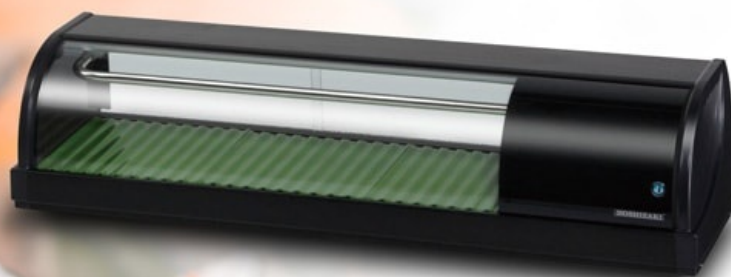

## Vitrine à Sushi

HOSHIZAKI  
Ref HNC-180 BE

- Dimensions L 1800 P 345 H 270 mm
  - Capacité importante : 72 L
  - Portes en verres coulissantes : facile à nettoyer
- Déclinaison / options : **Moteur à gauche** Déclinaison / options : **Moteur à droite**

### INFORMATIONS PRODUIT

Vitrine à Sushi  
Ref: HNC-180 BE  
HOSHIZAKI

**HOSHIZAKI**

### VITRINE SUSHIS A POSER

La vitrine à sushi HNC de Hoshizaki est conçue dans un souci de **performance et d'esthétisme**. Elle se pose facilement sur le comptoir grâce à sa **forme contemporaine et moderne**.